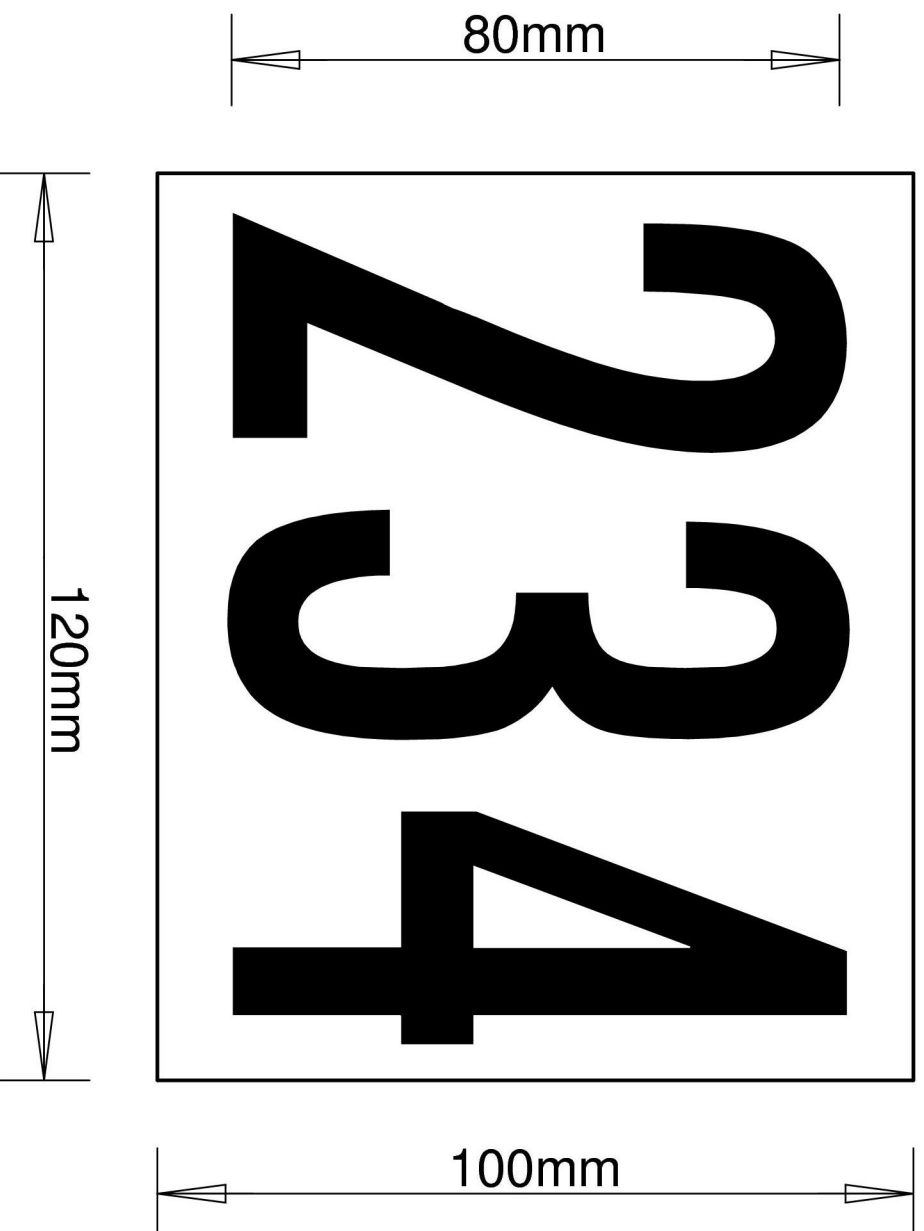

minimale maten zijnummerplaat volgens het WRF

10mm

10mm

80mm

120mm

100mm